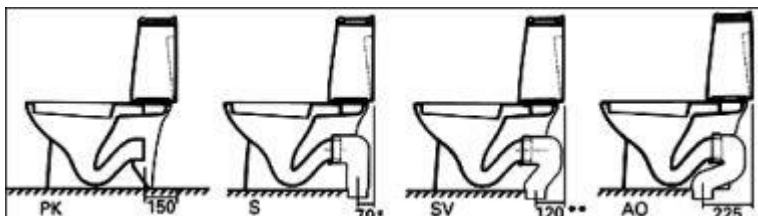

De klassieke fout die wordt gemaakt bij het vervangen van een closet is dat veel mensen er van uitgaan dat een closet makkelijk te vervangen is, er wordt vooral gekeken naar het model en minder naar de uitvoering, hier gaat het in de praktijk vaak mis, immers de maat van de bestaande afvoer moet overeenkomen met het nieuwe toilet en dan moet de aansluiting meestal nog worden aangepast middels aansluitsokken.

Hieronder een overzicht van de meest gangbare uitvoeringen, let vooral op de aansluitingen van de afvoer.

Closets

Closetcombinaties (duoblok)

1.2 Verhoogd closet +6

Informatie

Er zijn toiletputten die 4 tot 10 cm hoger zijn dan de standaard hoogte. De keuze voor een bepaalde hoogte is een afweging tussen het gemakkelijker opstaan en gaan zitten en een moeilijker stoelgang door een hoger toilet.