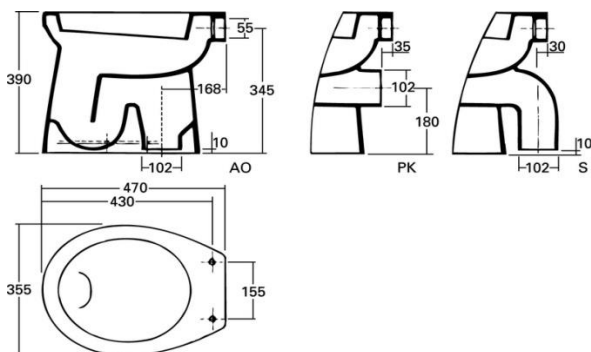

Hieronder een overzicht van de meest gangbare uitvoeringen, let vooral op de aansluitingen van de afvoer.

Closets

Closetcombinaties (duoblok)

1.2 Verhoogd closet +6

Informatie

Er zijn toiletputten die 4 tot 10 cm hoger zijn dan de standaard hoogte. De keuze voor een bepaalde hoogte is een afweging tussen het gemakkelijker opstaan en gaan zitten en een moeilijker stoelgang door een hoger toilet.