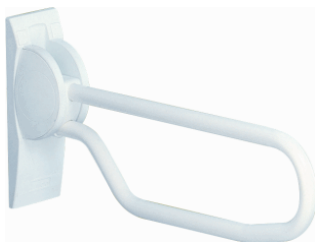

Prijsinformatie Geesa handgreep

Prijs handgreep 30cm	52,00
Plaatsingskosten incl. hulpmateriaal	49,55
-	

Opklapbare beugels

Informatie

Net zoals handgrepen zijn opklapbare beugels te verkrijgen in diverse uitvoeringen, soorten en maten, de meest bekende zijn de opklapbare beugels van het merk Linido, deze beugels worden gebruikt in vrijwel alle zorginstellingen en dat is niet zonder reden, de beugels kenmerken zich door de enorme draagkracht die zeer belangrijk zijn bij het opliften.

De beugels zijn makkelijk vast te pakken door de juiste dikte ze zijn voorzien van epoxy coating die zorgen voor de nodige antislip.

Erg belangrijk is dat er ook geen scherpe punten en randen en punten aanzitten waardoor u uw handen niet kan bezeren en/of kan blijven haken.

De opklapbare toiletbeugel biedt niet alleen steun tijdens het gaan zitten op en opstaan van een toilet of douchezitting, maar ook bij zijwaarts overschuiven, ook in opgeklapte toestand biedt hij zeer goed steun bijvoorbeeld vanuit een (rol)stoel naar het toilet.

De meest gangbare maat van de opklapbare beugels is 70cm.

Prijzen plaatsingskosten staan onder prijsinformatie

Technische specificaties

Klasse	Opklapbare beugel
Serie	Linido Handicare 4191235
Materiaal	Staal epoxycoat
Kleur	Wit
Buisdiameter	Diameter buis 29mm
Hoogte	Muur tot bovenkant handgreep 11 cm
Lengte	45cm tot 90cm
Bevestiging	4 puntsbevestiging